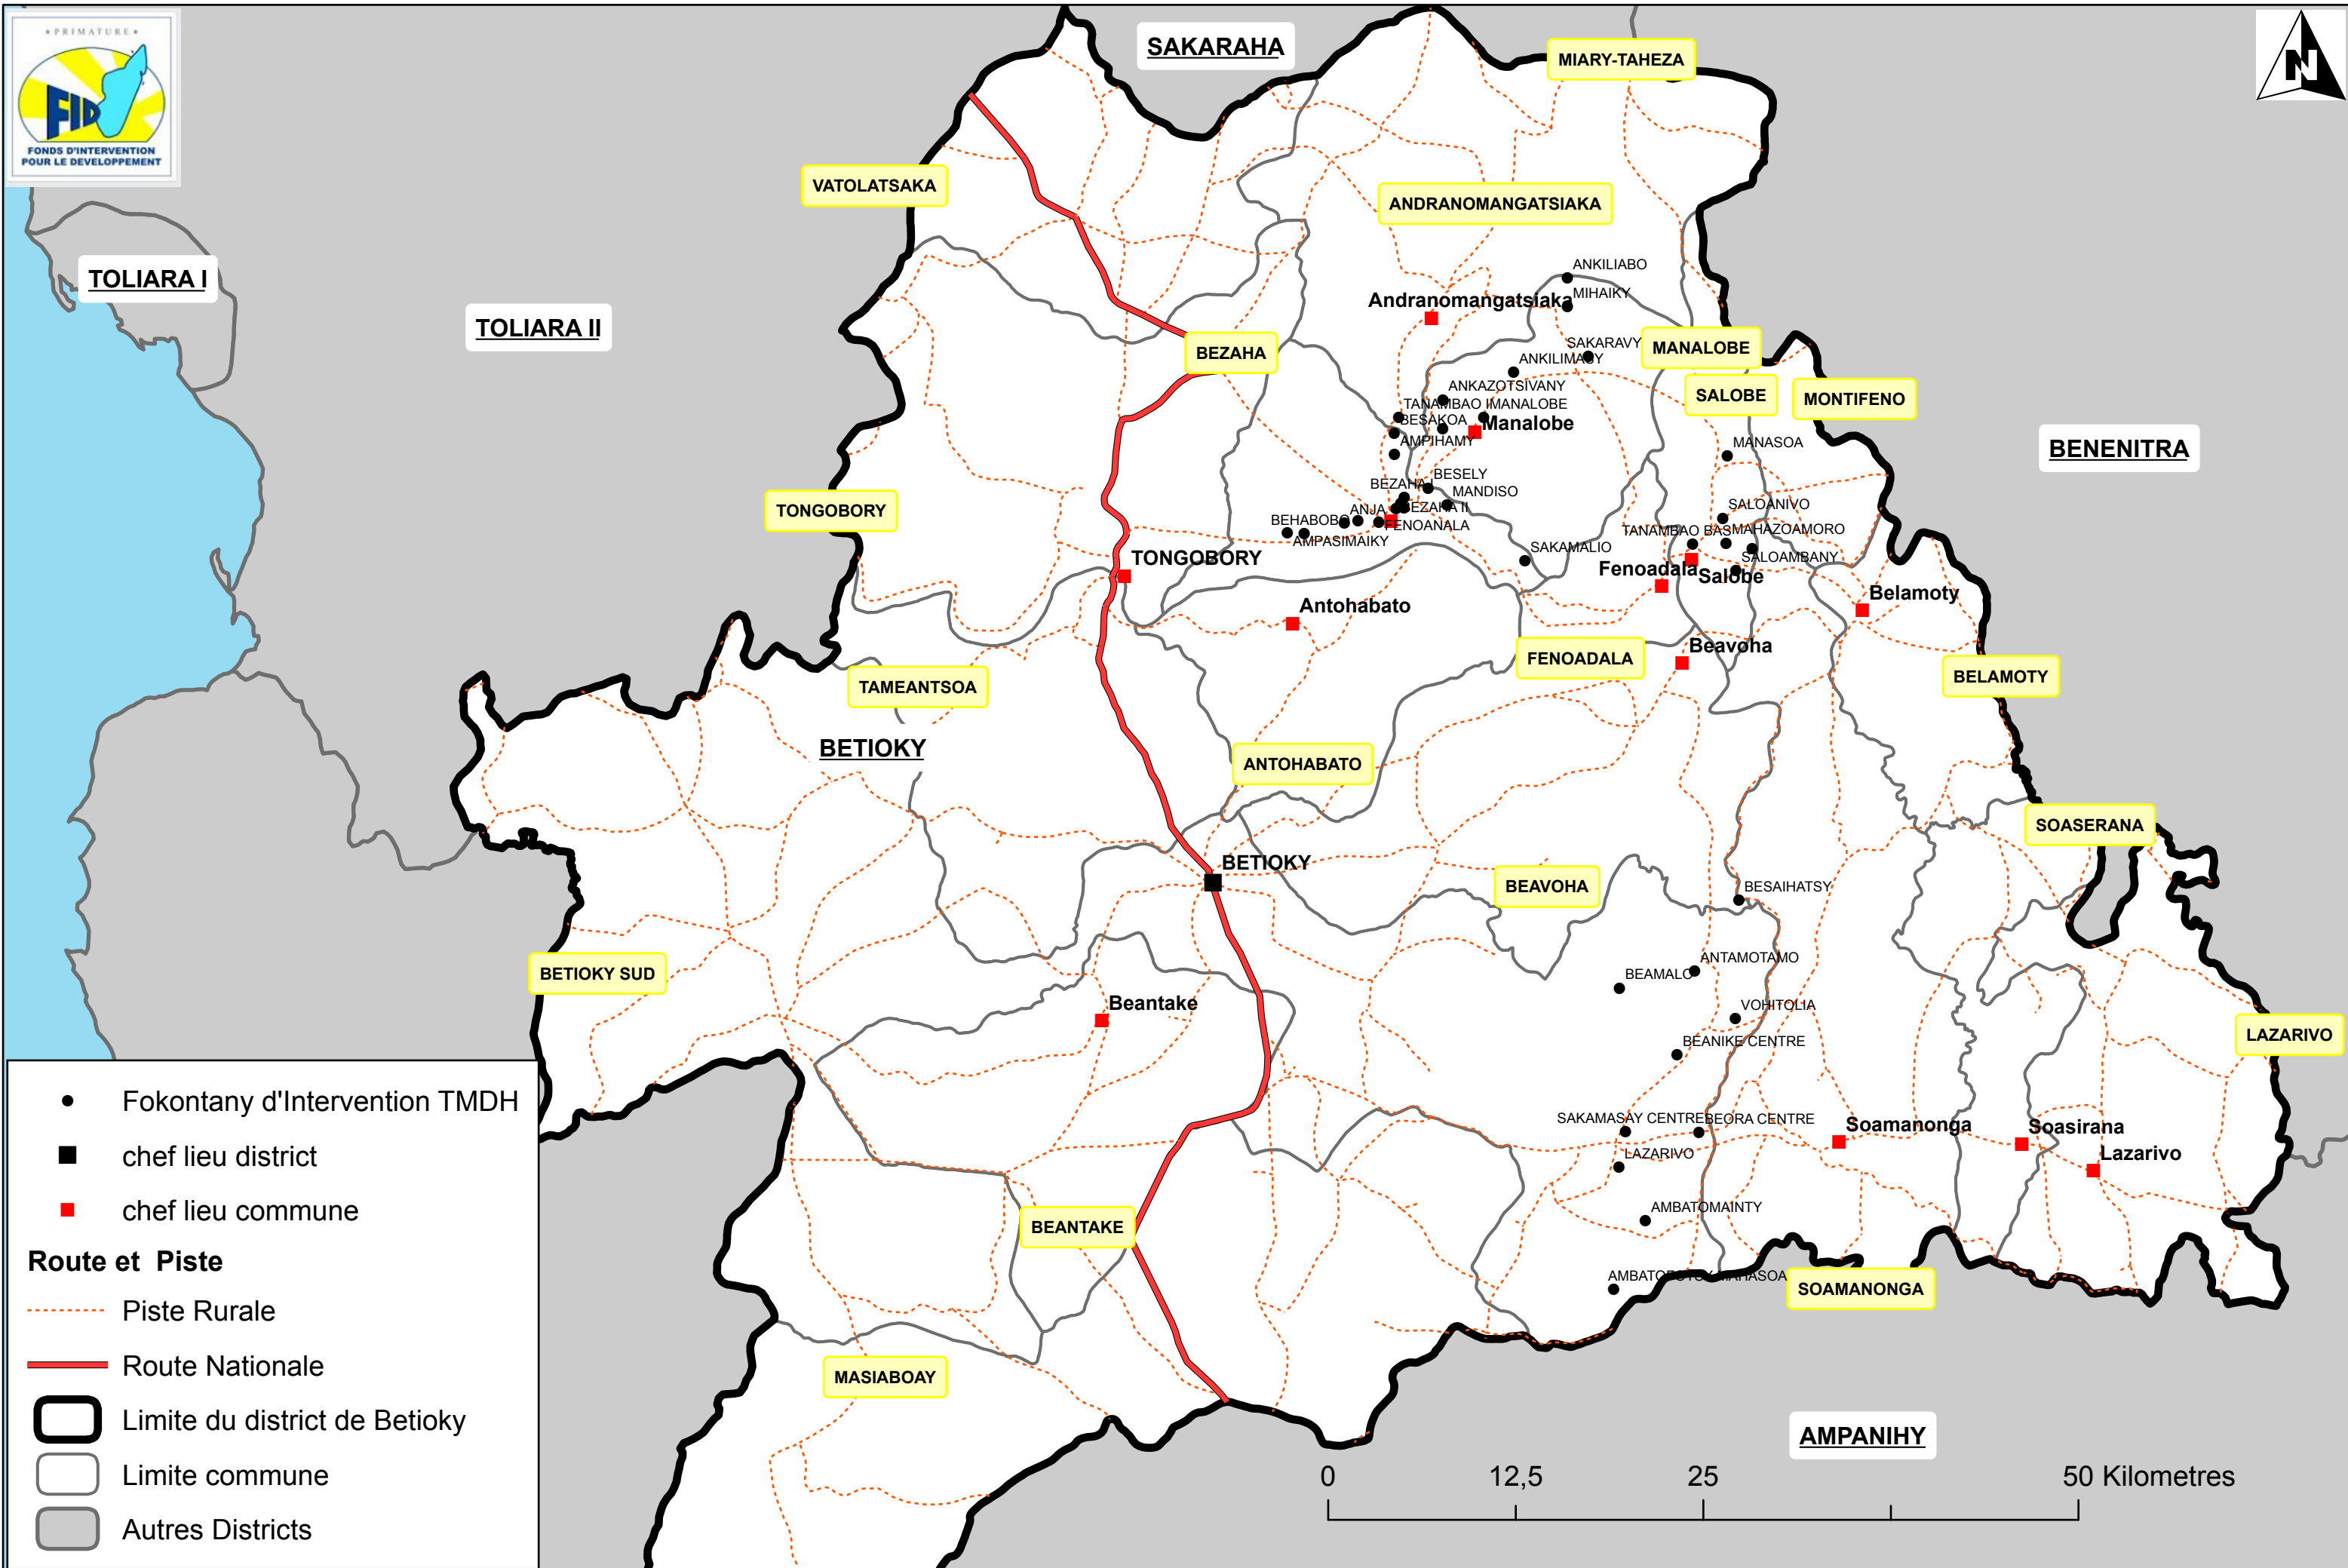

CARTE DES ZONES D'INTERVENTION DE TMDH DANS LE DISTRICT DE BETIOKY

Sources: BD100/BD500 FTM, Imagerie Sat Google Earth