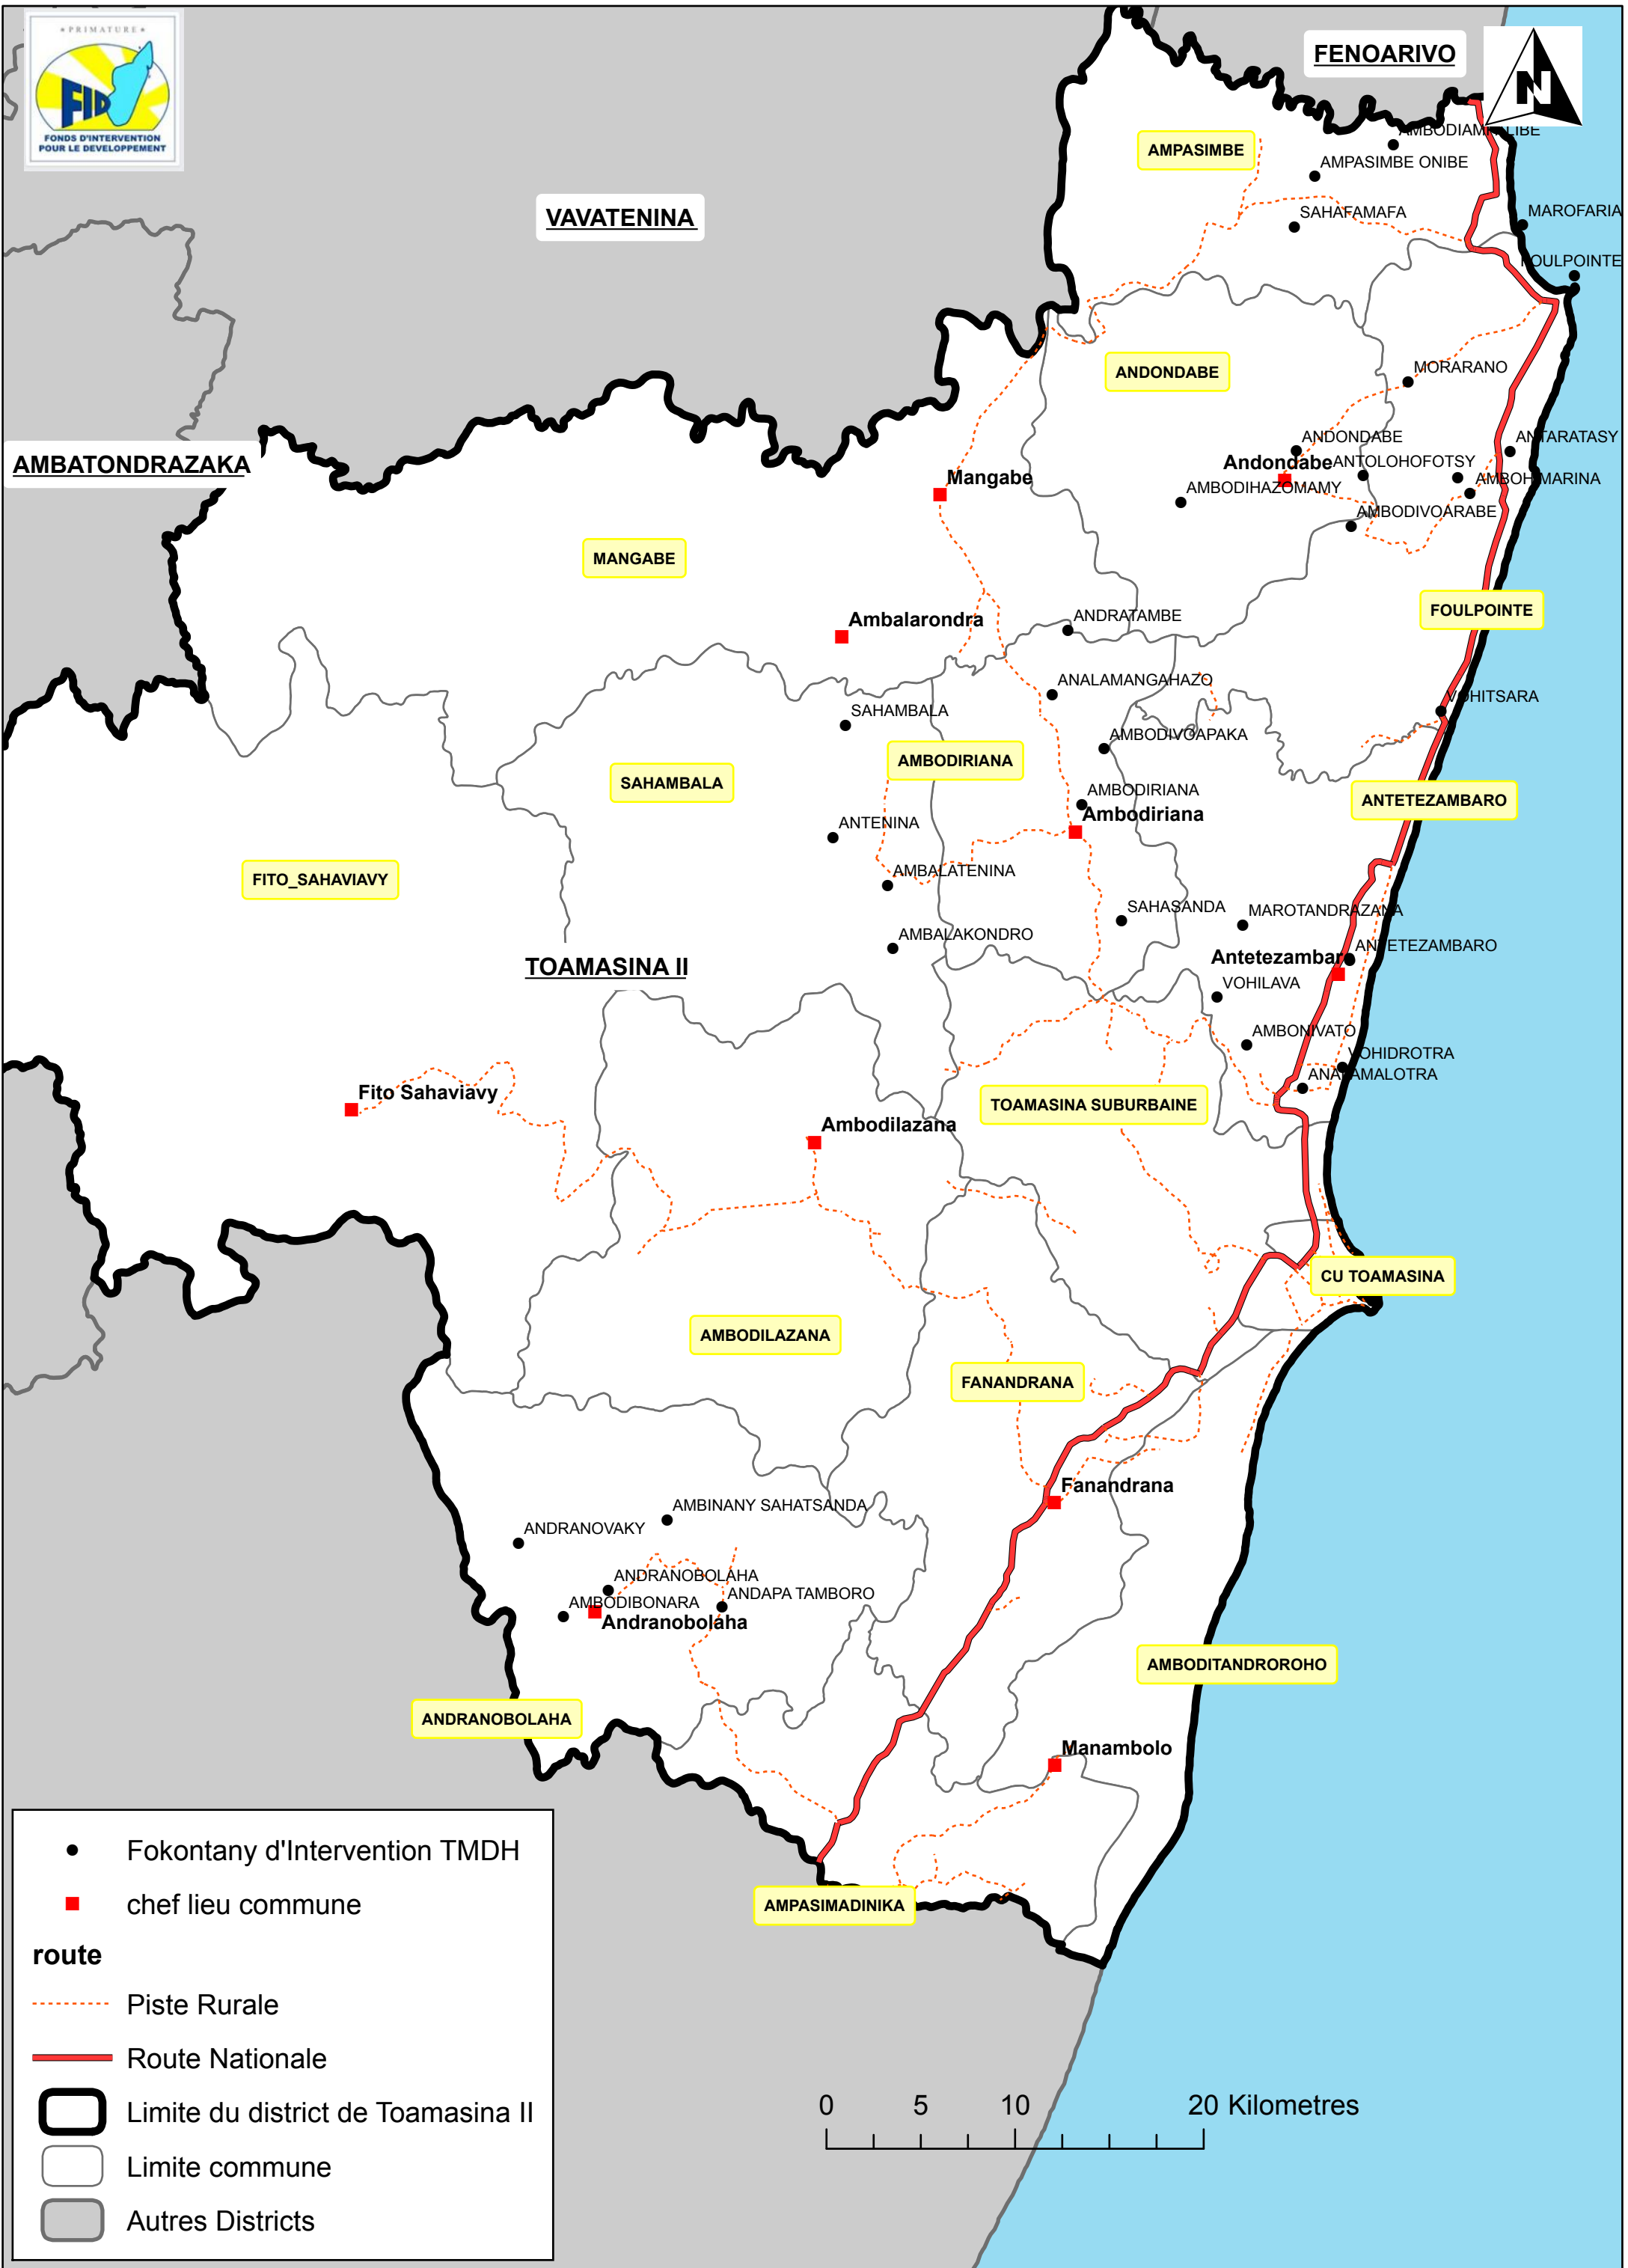

# CARTE DES ZONES D'INTERVENTION DE TMDH DANS LE DISTRICT DE TOAMASINA II

- Fokontany d'Intervention TMDH
- chef lieu commune

**route**

- Piste Rurale
- Route Nationale

Limite du district de Toamasina II  
 Limite commune  
 Autres Districts

Sources: BD100/BD500 FTM, Imagerie Sat Google Earth